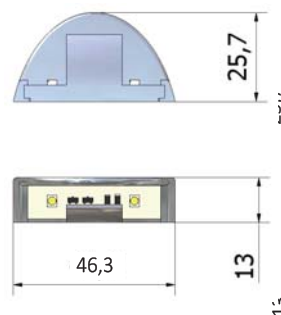

LUX-SLCGC-WW

Color : Glossy Chrome
 LED Color : Warm White
 LED Quantity : 2 LEDs
 Input Voltage : 12V DC

外見色:光沢クローム
 LED色:電球色
 LEDの数量:2 LEDs
 入力電圧:12V DC

LUX-12PSV-XU

Color : Silver
 LED Color : Blue
 LED Quantity : 3 LEDs
 Input Voltage : 12V DC