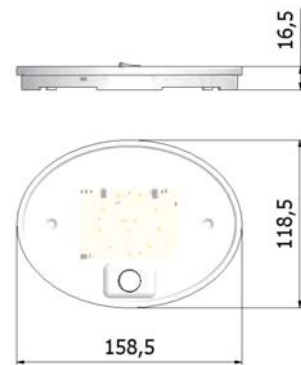

LUX-53RFG-WW

Color : Foggy
LED Color : Warm White
LED Quantity : 5630LEDx12
Function : ON/OFF Switch
Input Voltage : 12V DC

外見色:半透明曇り色
LED色:電球色
LEDの数量:5630LEDx12
機能:ON/OFF スイッチ付き
入力電圧:12V DC