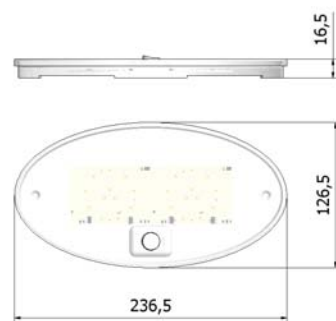

LUX-52RFG-WW

Color : Foggy
LED Color : Warm White
LED Quantity : 5630LEDx24
Function : ON/OFF Switch
Input Voltage : 12V DC

外見色:半透明曇り色
LED色:電球色
LEDの数量:5630LEDx24
機能:ON/OFF スイッチ付き
入力電圧:12V DC