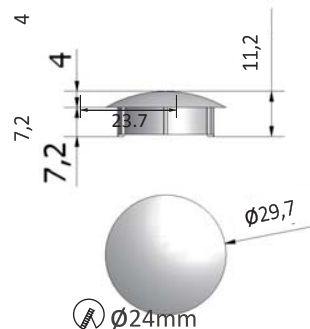

LUX-34XFG-WW

Color : Foggy
LED Color : Warm White
LED Quantity : 5050LEDx1
Input Voltage : 12V DC

外見色:半透明曇り色
LED色:電球色
LEDの数量:5050LEDx1
入力電圧:12V DC