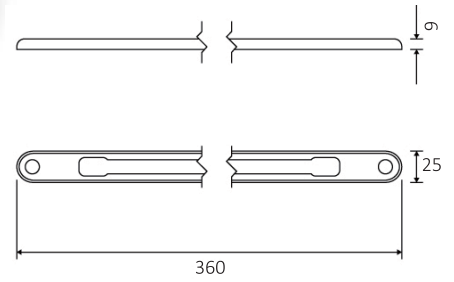

外見色:半透明曇り色
LED色:電球色
LEDの数量:5630LEDx12
入力電圧:12V DC
*24V DC対応のライトも用意できます。

LUX-FL2WH-WW

LUX-303SV-WW

305x18mm

LUX-FLXGY-WW

20x10mm (Switch)

LUX-FL2WH-WW

Color : White
 LED Color : Warm White
 LED Quantity : 5630LEDx6
 Input Voltage : 12V DC
 Watertight: IP65
 *24V DC light can be available.