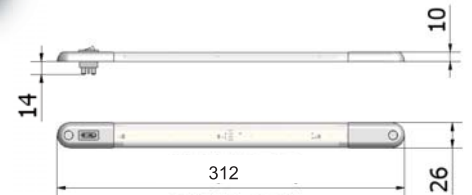

外見色:半透明曇り色
LED色:電球色
LEDの数量:5630LEDx12
入力電圧:12V DC
*24V DC対応のライトも用意できます。

LUX-FL2WH-WW

LUX-303SV-WW

305x18mm

LUX-FLXGY-WW

20x10mm (Switch)

LUX-FL2WH-WW

Color : White
 LED Color : Warm White
 LED Quantity : 5630LEDx6
 Input Voltage : 12V DC
 Watertight: IP65
 *24V DC light can be available.