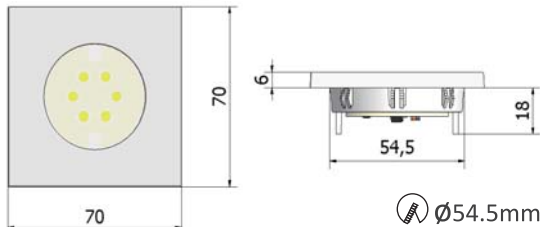

LUX-11A

Color : Silver
LED Quantity : 5630LEDx6
Input Voltage : 12V DC
*24V DC light can be available.

外見色:シルバー色
LEDの数量:5630LEDx6
入力電圧:12V DC
*24V DC 対応のライトも用意できます。

Model NO.	Version / バージョン
LUX-11ASV-WW	LED Color : Warm White / LED色:電球色
LUX-11ASV-CW	LED Color : Cool White / LED色:白色

LUX-12SGC

Color : Glossy Chrome
LED Quantity : 5630LEDx6
Input Voltage : 12V DC
*24V DC light can be available.

外見色:光沢クローム
LEDの数量:5630LEDx6
入力電圧:12V DC
*24V DC対応のライトも用意できます。

Model NO.	Version / バージョン
LUX-12SGC-WW	LED Color : Warm White / LED色:電球色
LUX-12SGC-CW	LED Color : Cool White / LED色:白色

Touch

LUX-12TGC

Color : Glossy Chrome
LED Quantity : 5630LEDx6
Function : ON/OFF Touch Sensor
Input Voltage : 12V DC
*24V DC light can be available.

外見色:光沢クローム
LEDの数量:5630LEDx6
機能:ON/OFF タッチセンサー付き
入力電圧:12V DC
*24V DC対応のライトも用意できます。

Model NO.	Version / バージョン
LUX-12TGC-WW	LED Color : Warm White / LED色:電球色
LUX-12TGC-CW	LED Color : Cool White / LED色:白色