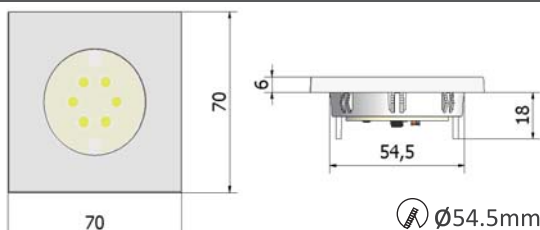

Model NO.	Version / バージョン
LUX-12TGC-WW	LED Color : Warm White / LED色:電球色
LUX-12TGC-CW	LED Color : Cool White / LED色:白色