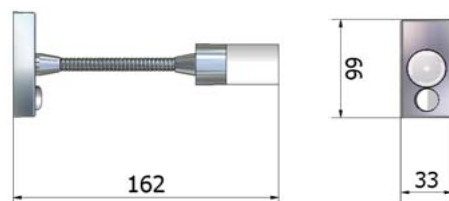

LUX-90R

Color : Glossy Chrome
LED Quantity : 5050LEDx6
Function : ON/OFF Switch
Input Voltage : 12V DC
*24V DC light can be available.

外見色:光沢クローム
LEDの数量:5050LEDx6
機能:ON/OFF スイッチ付き
入力電圧:12V DC
*24V DC対応のライトも用意できます。

Model NO.	Version / バージョン
LUX-90RGC-WW	LED Color : Warm White / LED色:電球色
LUX-90RGC-CW	LED Color : Cool White / LED色:白色