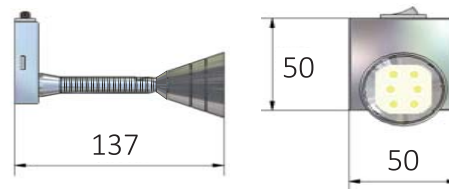

LUX-90A

Color : Glossy Chrome
LED Quantity : 5630LEDx6
Function : ON/OFF Switch
Input Voltage : 12V DC
*24V DC light can be available.

外見色:光沢クローム
LEDの数量:5630mm LEDx6
機能:ON/OFF スイッチ付き
入力電圧:12V DC
*24V DC対応のライトも用意できます。

Model NO.	Version / バージョン
LUX-90AGC-WW	LED Color : Warm White / LED色:電球色
LUX-90AGC-CW	LED Color : Cool White / LED色:白色