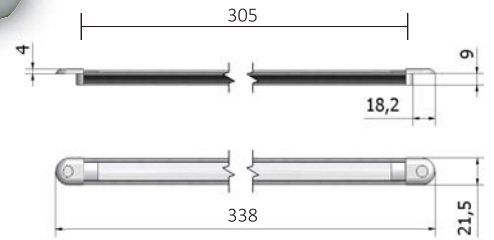

外見色:半透明曇り色
LED色:電球色
LEDの数量:5630LEDx12
入力電圧:12V DC
*24V DC対応のライトも用意できます。

LUX-FL2WH-WW

LUX-303SV-WW

305x18mm

LUX-FLXGY-WW

20x10mm (Switch)

LUX-FL2WH-WW

Color : White
 LED Color : Warm White
 LED Quantity : 5630LEDx6
 Input Voltage : 12V DC
 Watertight: IP65
 *24V DC light can be available.