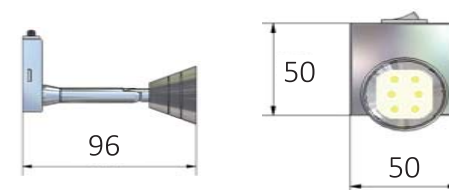

LUX-90B

Color : Glossy Chrome
LED Quantity : 5630LEDx6
Function : ON/OFF Switch
Input Voltage : 12V DC
*24V DC light can be available.

外見色:光沢クローム
LEDの数量:5630LEDx6
機能:ON/OFF スイッチ付き
入力電圧:12V DC
*24V DC対応のライトも用意できます。

Model NO.	Version / バージョン
LUX-90BGC-WW	LED Color : Warm White / LED色:電球色
LUX-90BGC-CW	LED Color : Cool White / LED色:白色