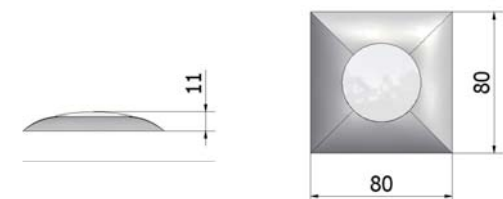

LEDの数量:5630LEDx3
 入力電圧:12V DC
 *24V DC対応のライトも用意できます。

Model NO.	Version / バージョン
LUX-35SGC-WW	Color : Glossy Chrome, LED Color : Warm White 外見色:光沢クローム、LED色:電球色
LUX-35SGC-CW	Color : Glossy Chrome, LED Color : Cool White 外見色:光沢クローム、LED色:白色
LUX-35SSV-WW	Color : Silver, LED Color : Warm White 外見色:シルバー色、LED色:電球色
LUX-35SSV-CW	Color : Silver, LED Color : Cool White 外見色:シルバー色、LED色:白色