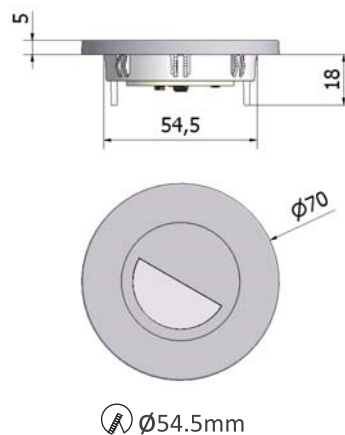

LUX-12PSV-XU

Color : Silver
LED Color : Blue
LED Quantity : 3 LEDs
Input Voltage : 12V DC

外見色:シルバー色
LED色:青色
LEDの数量:3 LEDs
入力電圧:12V DC