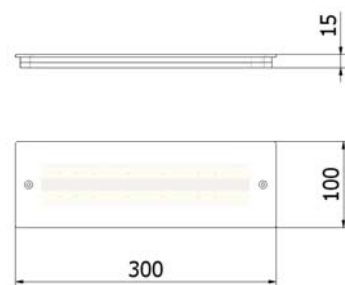

外見色:半透明曇り色
LED色:電球色
LEDの数量:5630LEDx12
入力電圧:12V DC
*24V DC対応のライトも用意できます。

LUX-FL2WH-WW

LUX-303SV-WW

305x18mm

LUX-FLXGY-WW

20x10mm (Switch)

LUX-FL2WH-WW

Color : White
 LED Color : Warm White
 LED Quantity : 5630LEDx6
 Input Voltage : 12V DC
 Watertight: IP65
 *24V DC light can be available.