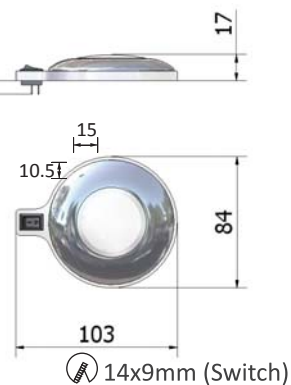

LUX-35RSV-WW

Color : Silver
LED Color : Warm White
LED Quantity : 5630LEDx3
Function : ON/OFF Switch
Input Voltage : 12V DC

外見色:シルバー色
LED色:電球色
LEDの数量:5630LEDx3
機能:ON/OFF スイッチ付き
入力電圧:12V DC