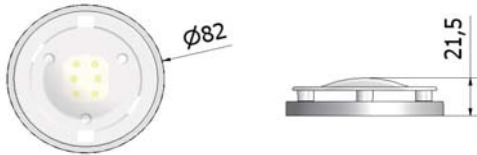

外見色:薄い灰色
 LED色:電球色
 LEDの数量:5630LEDx6
 機能:ON/OFF スイッチ付き
 入力電圧:12V DC
 *24V DC対応のライトも用意できます。

LUX-11A

Color : Silver
 LED Quantity : 5630LEDx6
 Input Voltage : 12V DC
 *24V DC light can be available.

外見色:シルバー色
 LEDの数量:5630LEDx6
 入力電圧:12V DC
 *24V DC 対応のライトも用意できます。