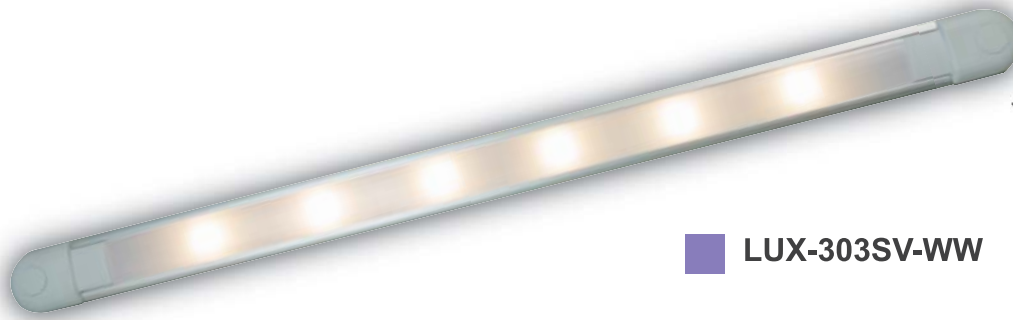

LUX-303SV-WW