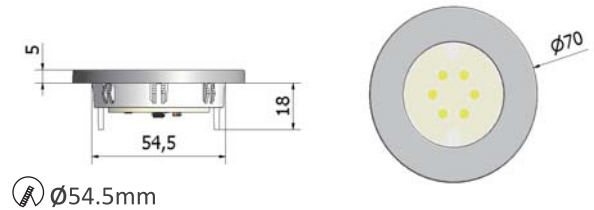

LUX-12HGC

Color : Glossy Chrome
LED Quantity : 5630LEDx6
Function : ON/OFF Touch Sensor
Input Voltage : 12V DC
*24V DC light can be available.

外見色:光沢クローム
LEDの数量:5630LEDx6
機能:ON/OFF タッチセンサー付き
入力電圧:12V DC
*24V DC対応のライトも用意できます。

Model NO.	Version / バージョン
LUX-12HGC-WW	LED Color : Warm White / LED色:電球色
LUX-12HGC-CW	LED Color : Cool White / LED色:白色