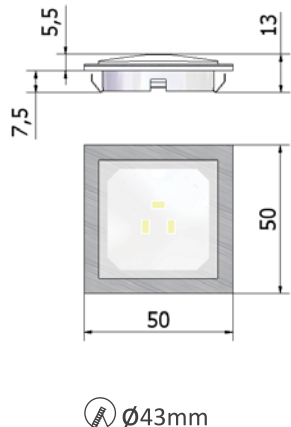

LUX-36XSV-WW

Color : Silver
LED Color : Warm White
LED Quantity : 3 LEDs
Input Voltage : 12V DC

外見色:シルバー色
LED色:電球色
LEDの数量:3 LEDs
入力電圧:12V DC