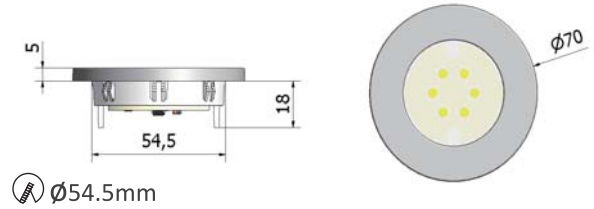

LUX-12XGC

Color : Glossy Chrome
LED Quantity : 5630LEDx6
Input Voltage : 12V DC
*24V DC light can be available.

外見色:光沢クローム
LEDの数量:5630LEDx6
入力電圧:12V DC
*24V DC対応のライトも用意できます。

Model NO.	Version / バージョン
LUX-12XGC-WW	LED Color : Warm White / LED色:電球色
LUX-12XGC-CW	LED Color : Cool White / LED色:白色