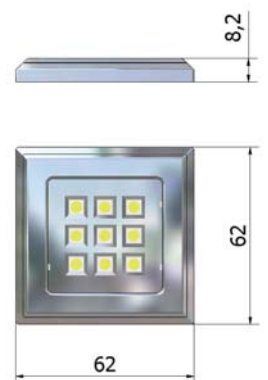

LUX-56XGC-WW

Color : Glossy Chrome
LED Color : Warm White
LED Quantity : 5050LEDx9
Input Voltage : 12V DC

外見色:光沢クローム
LED色:電球色
LEDの数量:5050LEDx9
入力電圧:12V DC